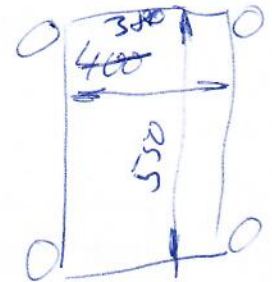

*30-35 Stück*

*490 x 345*

feste Werkzeugaufspannplatte

bewegliche Werkzeugaufspannplatte

Standard

Universal

ähnlich SPI

● Ø27 durchgebohrt