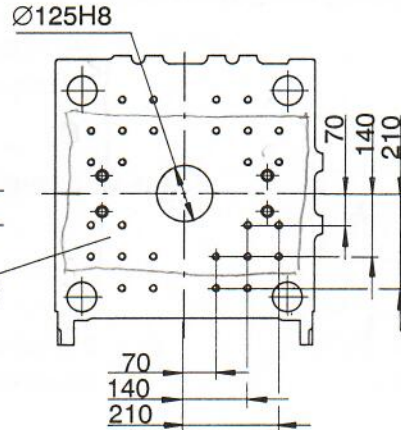

*30-35 Stück*

*490 x 345*

feste Werkzeugaufspannplatte

bewegliche Werkzeugaufspannplatte

Standard

Universal

ähnlich SPI

● Ø27 durchgebohrt

Bild 49: Werkzeugaufspannbohrpläne Ergotech pro 80 / 100