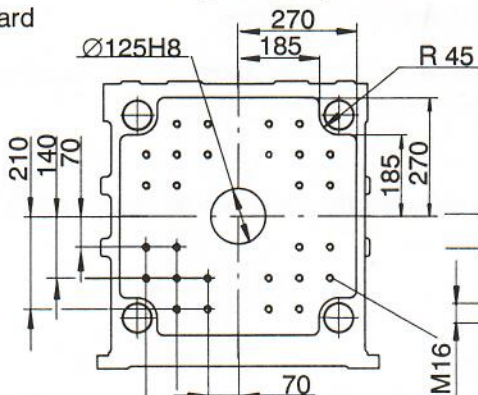

*30-35 Stück*

*490 x 345*

feste Werkzeugaufspannplatte

bewegliche Werkzeugaufspannplatte

Standard

Universal

ähnlich SPI

● Ø27 durchgebohrt

Bild 49: Werkzeugaufspannbohrpläne Ergotech pro 80 / 100