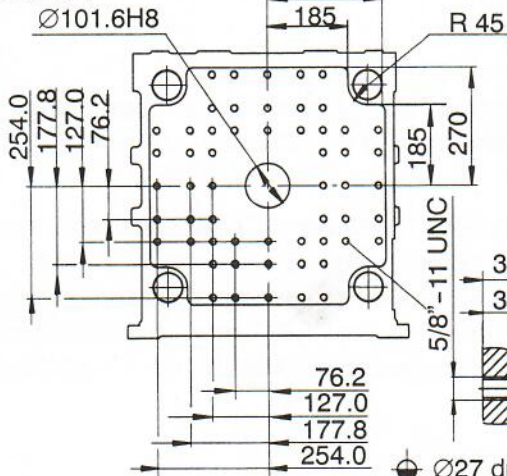

*30-35 Stück*

*490 x 345*

feste Werkzeugaufspannplatte

bewegliche Werkzeugaufspannplatte

Standard

Universal

ähnlich SPI

● Ø27 durchgebohrt

Bild 49: Werkzeugaufspannbohrpläne Ergotech pro 80 / 100