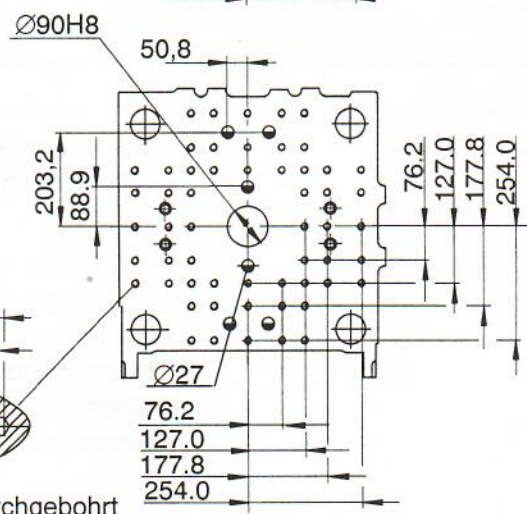

*30-35 Stück*

*490 x 345*

feste Werkzeugaufspannplatte

bewegliche Werkzeugaufspannplatte

Standard

Universal

ähnlich SPI

● Ø27 durchgebohrt

Bild 49: Werkzeugaufspannbohrpläne Ergotech pro 80 / 100