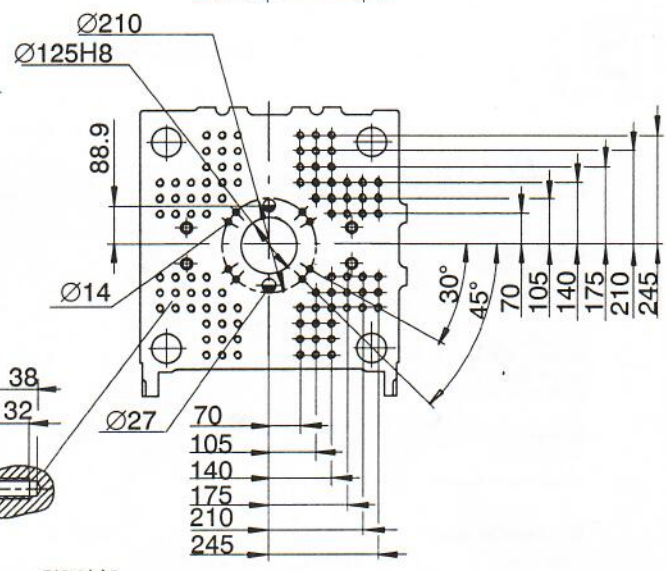

*30-35 Stück*

*490 x 345*

feste Werkzeugaufspannplatte

bewegliche Werkzeugaufspannplatte

Standard

Universal

ähnlich SPI

● Ø27 durchgebohrt

Bild 49: Werkzeugaufspannbohrpläne Ergotech pro 80 / 100