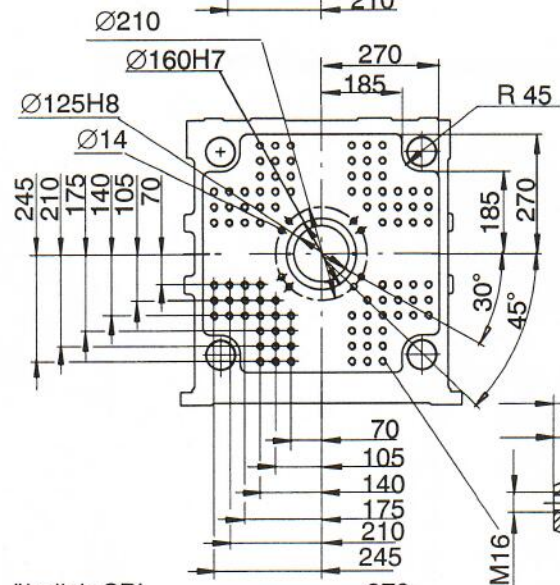

*30-35 Stück*

*490 x 345*

feste Werkzeugaufspannplatte

bewegliche Werkzeugaufspannplatte

Standard

Universal

ähnlich SPI

● Ø27 durchgebohrt

Bild 49: Werkzeugaufspannbohrpläne Ergotech pro 80 / 100